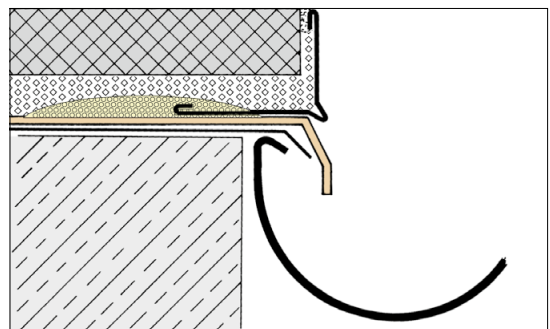

Neues
Sortiment

SPEZIALPROFILE KIESFANGLEISTEN FLÄCHENGESTALTUNG MIT PERFEKTEM ABSCHLUSS

PROTEKTOR Kiesfangleisten sind die professionelle Abgrenzung funktioneller Oberflächenschüttungen wie Kies oder andere dynamische Materialien. Sie halten das Substrat zuverlässig an Ort und Stelle und sichern eine nachhaltige Entwässerungsdynamik. Das Komplett-Sortiment aus hochwertigem, korrosionsbeständigem Aluminium zeichnet sich durch praxisgerecht durchdachte Geometrien und anforderungsoptimierte Lochungen aus.

- ▶ Neues, komplettes Sortiment
- ▶ Perfekter Halt und Funktionalität
- ▶ Große Auswahl praxiserprobter Geometrien
- ▶ Angepasste Lochungen für Schüttgut (5 mm)
- ▶ Korrosionsbeständig aus Aluminium natur, 1 mm stark
- ▶ Praxisgerechte Stablänge von 250 cm, 10 Stäbe/Bund
- ▶ Perfekt als Abschlussprofile für Balkon und Terrasse
- ▶ Für viele weitere Anwendungen im Baubereich und GALA-Bau
- ▶ Verkehrslasten sind zu beachten