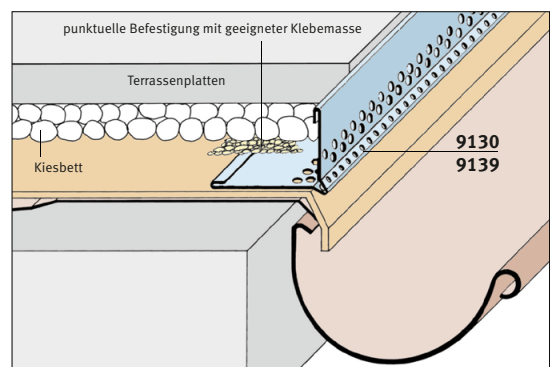

Neues
Sortiment

SPEZIALPROFILE KIESFANGLEISTEN FLÄCHENGESTALTUNG MIT PERFEKTEM ABSCHLUSS

PROTEKTOR Kiesfangleisten sind die professionelle Abgrenzung funktioneller Oberflächenschüttungen wie Kies oder andere dynamische Materialien. Sie halten das Substrat zuverlässig an Ort und Stelle und sichern eine nachhaltige Entwässerungsdynamik. Das Komplett-Sortiment aus hochwertigem, korrosionsbeständigem Aluminium zeichnet sich durch praxisgerecht durchdachte Geometrien und anforderungsoptimierte Lochungen aus.

- ▶ Neues, komplettes Sortiment
- ▶ Perfekter Halt und Funktionalität
- ▶ Große Auswahl praxiserprobter Geometrien
- ▶ Angepasste Lochungen für Schüttgut (5 mm)
- ▶ Korrosionsbeständig aus Aluminium natur, 1 mm stark
- ▶ Praxisgerechte Stablänge von 250 cm, 10 Stäbe/Bund
- ▶ Perfekt als Abschlussprofile für Balkon und Terrasse
- ▶ Für viele weitere Anwendungen im Baubereich und GALA-Bau
- ▶ Verkehrslasten sind zu beachten