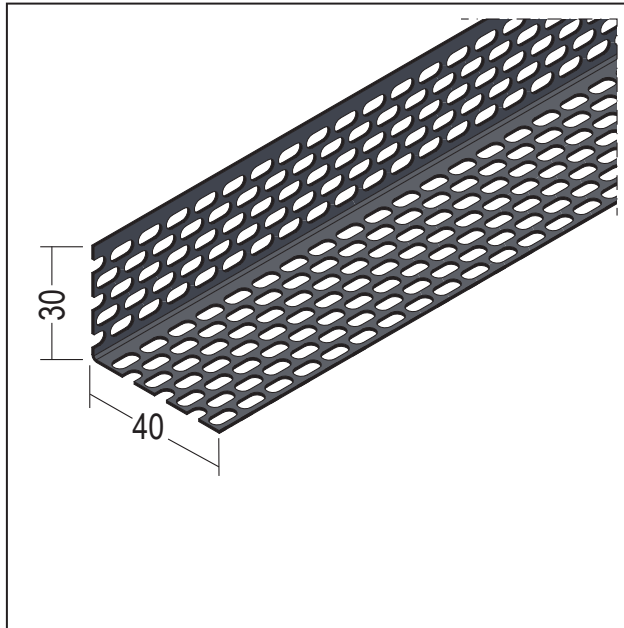

PRODUKTDATENBLATT

Lüftungswinkel beidseitige Ovallochung
30 x 40 mm, Aluminium schwarz
Art.-Nr. 9614

Stand: 22.05.2026 | 17:50

| | |
|------------------------------|--|
| Bezeichnung | Lüftungswinkel beidseitige Ovallochung 30 x 40 mm, Aluminium schwarz |
| Beschreibung | Der PROTEKTOR Lüftungswinkel aus Aluminium mit beidseitiger Ovallochung ermöglicht eine optimale und effektive Belüftung sowie die Abführung der Feuchtigkeit durch Diffusion oder Tauwasserausfall. Gleichzeitig wird der unerwünschte Zugang von Kleintieren in der Belüftungsebene bestmöglich vermieden. |
| Produktbereich | Lüftungsprofile |
| Produktkategorie | Dachbelüftung Fassadenbelüftung |
| Produktbreite | 40 mm |
| Produkthöhe | 30 mm |
| Lüftungsquerschnitt | 137/191 cm ² /lfm. |
| Zolltarifnummer | 76042990 |
| Anbruch Kennzeichnung | Abnahme nur als volle Verpackungseinheiten möglich. |

| Bestellnummer | Länge (cm) | Werkstoff | Verpackungseinheit |
|---------------|------------|-----------|--------------------|
| 120974 | 250 | Aluminium | 20 STB / 168 BUN |

Das vorliegende Produktdatenblatt entspricht dem aktuellen Entwicklungsstand unserer Produkte und verliert bei Erscheinen einer Neuauflage seine Gültigkeit. Vergewissern Sie sich, dass Sie jeweils die neueste Ausgabe dieser Information verwenden. Gewährleistung und Haftung richten sich bei Lieferung nach unseren allgem. Geschäftsbedingungen. Beachten Sie bitte die Anwendungs- Montage- und Lagerrichtlinien.