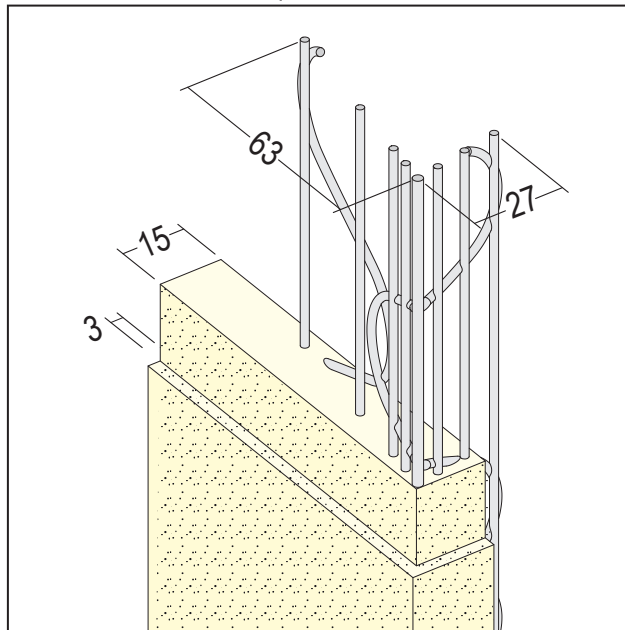

PRODUKTDATENBLATT

Drahtrichtwinkel für den Innen- und Außenputz (APAP)

ab 15 mm

Art.-Nr. 11552

Stand: 01.04.2026 | 17:43

Bezeichnung	Drahtrichtwinkel für den Innen- und Außenputz (APAP) ab 15 mm
Beschreibung	Drahtrichtwinkel Widra® APAP aus verzinktem Stahl mit einer weißen Polyester-Beschichtung (Duplex-Beschichtung), für den Innen- und Außenputz ab 15 mm, sowie durch die asymmetrische Schenkellänge ideal für den Einsatz an schmalen Fenster- und Türleibungen. Besonders geeignet für grobe Grundputze oder besondere Anforderung an die Putzverkrallung.
Produktbereich	Innenputz Außenputz
Produktkategorie	Kantenprofile
Mörtelarten	Silikatputz, Armierungsputz organisch, Dämmputz, Einlagenputz / Monocouche, Innenputz – Gips- und gipshaltige Mörtel, Innenputz - Gipsputz, Innenputz - Kalkputz, Kalkzementputz, Innenputz - Lehmputz
Putzdicke	15 mm
EN-Norm	EN 13658-2
Verzinkung	200 g/m ²
Schenkellänge	27 x 63 mm
Einsatzgebiete	Besonders geeignet für schmale Fenster- und Türleibungen.
Brandverhalten	A1
Aussehen	Ungleiche Schenkellänge.
Verarbeitung	Beim Einsatz von verzinkten Profilen mit Beschichtung ist eine Überdeckung mindestens in der Dicke der Mörtelschlämme notwendig. Eine Überdeckung in Kornstärke ist anzustreben.
Zolltarifnummer	73262000
Anbruch Kennzeichnung	Abnahme nur als volle Verpackungseinheiten möglich.

Bestellnummer	Länge (cm)	Putzdicke	Werkstoff	Farbwert	Verpackungseinheit
142885	295	15 mm	Stahl, verzinkt mit weißer Grundbeschichtung	10 - weiß	40 STB / 40 KAR

PRODUKTDATENBLATT

Drahrichtwinkel für den Innen- und Außenputz (APAP)