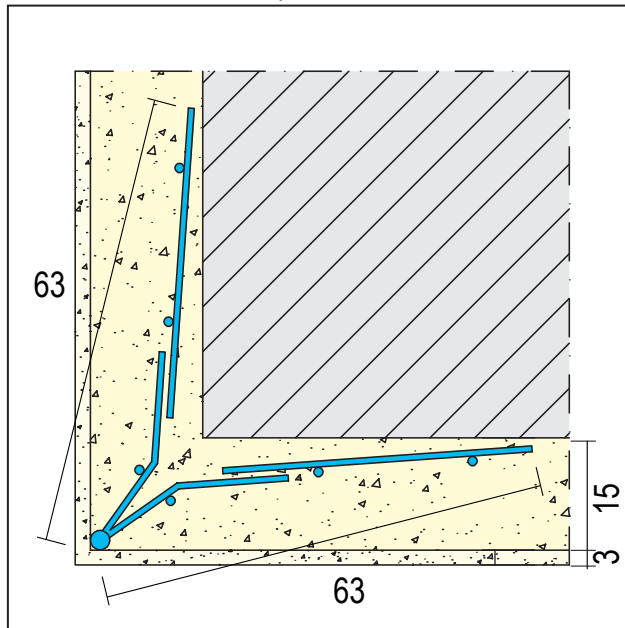

# PRODUKTDATENBLATT

Drahrichtwinkel für den Innen- und Außenputz (APS)

ab 15 mm

Art.-Nr. 11542

Stand: 01.04.2026 | 17:42

<b>Bezeichnung</b>	Drahrichtwinkel für den Innen- und Außenputz (APS) ab 15 mm
<b>Beschreibung</b>	Drahrichtwinkel Widra® APS aus verzinktem Stahl, für den Innen- und Außenputz ab 15 mm. Durch die Verwendung von nur zwei Längsdrähten besonders geeignet für grobe Grundputze oder besondere Anforderung an die Putzverkrallung.
<b>Produktbereich</b>	Innenputz   Außenputz
<b>Produktkategorie</b>	Kantenprofile
<b>Mörtelarten</b>	Silikatputz, Dämmputz, Einlagenputz / Monocouche, Innenputz – Gips- und gipshaltige Mörtel, Innenputz - Gipsputz, Innenputz - Kalkputz, Kalkzementputz
<b>Putzdicke</b>	15 mm
<b>EN-Norm</b>	EN 13658-2
<b>Verzinkung</b>	200 g/m <sup>2</sup>
<b>Schenkellänge</b>	63 x 63 mm
<b>Brandverhalten</b>	A1
<b>Verarbeitung</b>	Verzinkte Profilkanten im Außenbereich sind mit mind. 3 mm mineralischem Oberputz zu überdecken.
<b>Zolltarifnummer</b>	73262000
<b>Anbruch Kennzeichnung</b>	Abnahme nur als volle Verpackungseinheiten möglich.

Bestellnummer	Länge (cm)	Putzdicke	Werkstoff	Verpackungseinheit
142879	225	15 mm	Stahl, verzinkt	40 STB / 40 KAR
142939	260	15 mm	Stahl, verzinkt	40 STB / 40 KAR
142938	295	15 mm	Stahl, verzinkt	40 STB / 40 KAR

# PRODUKTDATENBLATT

Drahrichtwinkel für den Innen- und Außenputz (APS)

ab 15 mm

Art.-Nr. 11542

Alle Angaben ohne Gewähr. Technische Änderungen vorbehalten! Produktabbildungen können vom Lieferprodukt abweichen. Ausschreibungstexte, Montagehinweise und Leistungserklärungen (soweit gesetzl. vorgeschrieben) finden Sie auf unserer Homepage. Bitte achten Sie der Umwelt zuliebe auf eine fachgerechte Entsorgung!