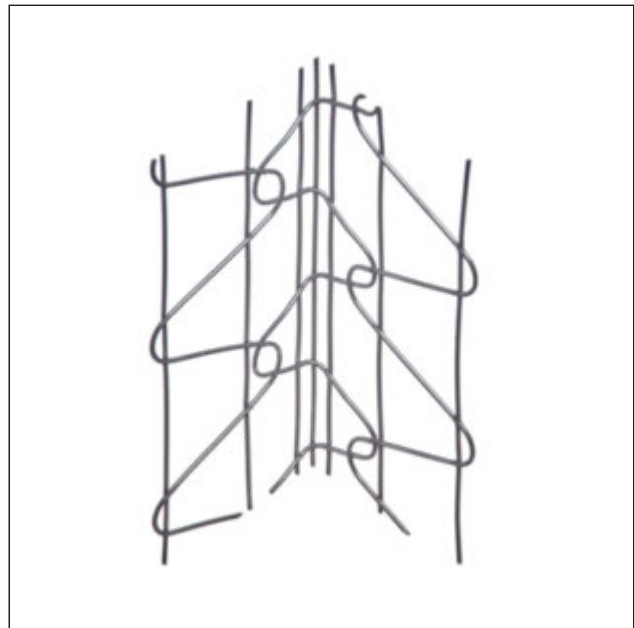

# PRODUKTDATENBLATT

Drahrichtwinkel für den Innen- und Außenputz (APS)

ab 15 mm

Art.-Nr. 11542

Stand: 01.04.2026 | 17:42

<b>Bezeichnung</b>	Drahrichtwinkel für den Innen- und Außenputz (APS) ab 15 mm
<b>Beschreibung</b>	Drahrichtwinkel Widra® APS aus verzinktem Stahl, für den Innen- und Außenputz ab 15 mm. Durch die Verwendung von nur zwei Längsdrähten besonders geeignet für grobe Grundputze oder besondere Anforderung an die Putzverkrallung.
<b>Produktbereich</b>	Innenputz   Außenputz
<b>Produktkategorie</b>	Kantenprofile
<b>Mörtelarten</b>	Silikatputz, Dämmputz, Einlagenputz / Monocouche, Innenputz – Gips- und gipshaltige Mörtel, Innenputz - Gipsputz, Innenputz - Kalkputz, Kalkzementputz
<b>Putzdicke</b>	15 mm
<b>EN-Norm</b>	EN 13658-2
<b>Verzinkung</b>	200 g/m <sup>2</sup>
<b>Schenkellänge</b>	63 x 63 mm
<b>Brandverhalten</b>	A1
<b>Verarbeitung</b>	Verzinkte Profilkanten im Außenbereich sind mit mind. 3 mm mineralischem Oberputz zu überdecken.
<b>Zolltarifnummer</b>	73262000
<b>Anbruch Kennzeichnung</b>	Abnahme nur als volle Verpackungseinheiten möglich.

Bestellnummer	Länge (cm)	Putzdicke	Werkstoff	Verpackungseinheit
142879	225	15 mm	Stahl, verzinkt	40 STB / 40 KAR
142939	260	15 mm	Stahl, verzinkt	40 STB / 40 KAR
142938	295	15 mm	Stahl, verzinkt	40 STB / 40 KAR

# PRODUKTDATENBLATT

Drahrichtwinkel für den Innen- und Außenputz (APS)

ab 15 mm

Art.-Nr. 11542

Alle Angaben ohne Gewähr. Technische Änderungen vorbehalten! Produktabbildungen können vom Lieferprodukt abweichen. Ausschreibungstexte, Montagehinweise und Leistungserklärungen (soweit gesetzl. vorgeschrieben) finden Sie auf unserer Homepage. Bitte achten Sie der Umwelt zuliebe auf eine fachgerechte Entsorgung!