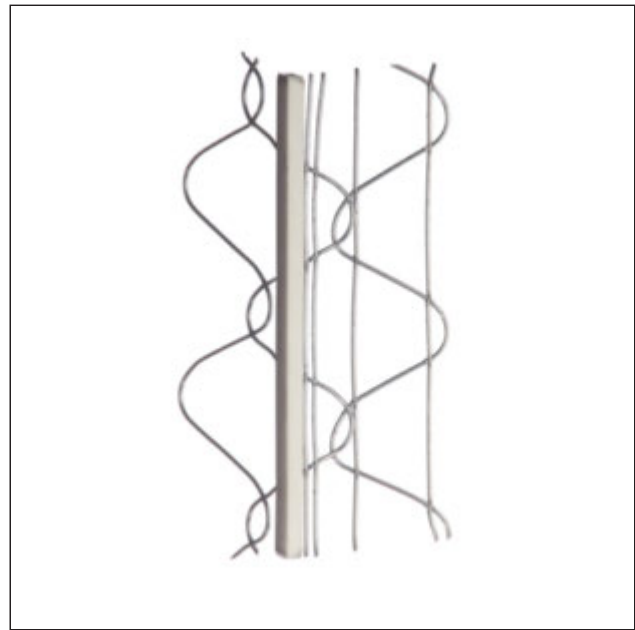

PRODUKTDATENBLATT

Drahrichtwinkel für den Innen- und Außenputz (APBK)

ab 15 mm

Art.-Nr. 11592

Stand: 01.04.2026 | 17:49

Bezeichnung	Drahrichtwinkel für den Innen- und Außenputz (APBK) ab 15 mm
Beschreibung	Drahrichtwinkel Widra® APBK aus verzinktem Stahl mit PVC-Kante, einseitig ohne Längsdrähte, für bogenförmige Konstruktionen im Innen- und Außenputz ab 15 mm. Besonders geeignet für grobe Grundputze oder besondere Anforderung an die Putzverkrallung.
Produktbereich	Innenputz Außenputz
Produktkategorie	Kantenprofile
Mörtelarten	Silikatputz, Dämmputz, Einlagenputz / Monocouche, Innenputz – Gips- und gipshaltige Mörtel, Innenputz - Gipsputz, Innenputz - Kalkputz, Kalkzementputz
Putzdicke	15 mm
EN-Norm	EN 13658-1
Norm	EN 13658-2
Verzinkung	200 g/m ²
Schenkellänge	63 x 63 mm
Einsatzgebiete	Besonders geeignet für Kratzputze und bogenförmige Konstruktionen.
Brandverhalten	E
Verarbeitung	Verzinkte Profile mit glatter PVC-Kante dürfen im Kantenbereich nicht überputzt werden.
Zolltarifnummer	73262000
Anbruch Kennzeichnung	Abnahme nur als volle Verpackungseinheiten möglich.

Bestellnummer	Länge (cm)	Putzdicke	Werkstoff	Farbwert	Verpackungseinheit
142944	295	15 mm	Stahl, verzinkt mit PVC-Überzug	07 - beige	25 STB / 30 KAR
142945	295	15 mm	Stahl, verzinkt mit PVC-Überzug	10 - weiß	25 STB / 30 KAR

PRODUKTDATENBLATT

Drahrichtwinkel für den Innen- und Außenputz (APBK)

ab 15 mm

Art.-Nr. 11592

Das vorliegende Produktdatenblatt entspricht dem aktuellen Entwicklungsstand unserer Produkte und verliert bei Erscheinen einer Neuausgabe seine Gültigkeit. Vergewissern Sie sich, dass Sie jeweils die neueste Ausgabe dieser Information verwenden. Gewährleistung und Haftung richten sich bei Lieferung nach unseren allgem. Geschäftsbedingungen. Beachten Sie bitte die Anwendungs- Montage- und Lagerrichtlinien.