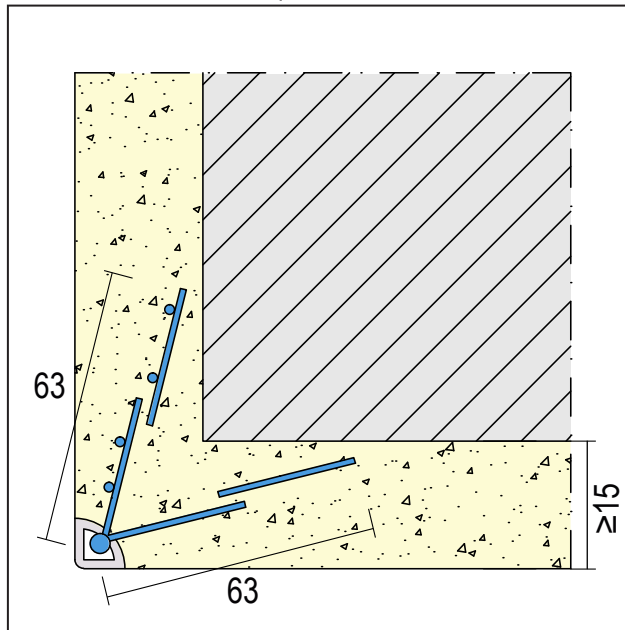

PRODUKTDATENBLATT

Drahrichtwinkel für den Innen- und Außenputz (APBK)

ab 15 mm

Art.-Nr. 11592

Stand: 01.04.2026 | 17:49

Bezeichnung	Drahrichtwinkel für den Innen- und Außenputz (APBK) ab 15 mm
Beschreibung	Drahrichtwinkel Widra® APBK aus verzinktem Stahl mit PVC-Kante, einseitig ohne Längsdrähte, für bogenförmige Konstruktionen im Innen- und Außenputz ab 15 mm. Besonders geeignet für grobe Grundputze oder besondere Anforderung an die Putzverkrallung.
Produktbereich	Innenputz Außenputz
Produktkategorie	Kantenprofile
Mörtelarten	Silikatputz, Dämmputz, Einlagenputz / Monocouche, Innenputz – Gips- und gipshaltige Mörtel, Innenputz - Gipsputz, Innenputz - Kalkputz, Kalkzementputz
Putzdicke	15 mm
EN-Norm	EN 13658-1
Norm	EN 13658-2
Verzinkung	200 g/m ²
Schenkellänge	63 x 63 mm
Einsatzgebiete	Besonders geeignet für Kratzputze und bogenförmige Konstruktionen.
Brandverhalten	E
Verarbeitung	Verzinkte Profile mit glatter PVC-Kante dürfen im Kantenbereich nicht überputzt werden.
Zolltarifnummer	73262000
Anbruch Kennzeichnung	Abnahme nur als volle Verpackungseinheiten möglich.

Bestellnummer	Länge (cm)	Putzdicke	Werkstoff	Farbwert	Verpackungseinheit
142944	295	15 mm	Stahl, verzinkt mit PVC-Überzug	07 - beige	25 STB / 30 KAR
142945	295	15 mm	Stahl, verzinkt mit PVC-Überzug	10 - weiß	25 STB / 30 KAR

PRODUKTDATENBLATT

Drahrichtwinkel für den Innen- und Außenputz (APBK)

ab 15 mm

Art.-Nr. 11592

Das vorliegende Produktdatenblatt entspricht dem aktuellen Entwicklungsstand unserer Produkte und verliert bei Erscheinen einer Neuausgabe seine Gültigkeit. Vergewissern Sie sich, dass Sie jeweils die neueste Ausgabe dieser Information verwenden. Gewährleistung und Haftung richten sich bei Lieferung nach unseren allgem. Geschäftsbedingungen. Beachten Sie bitte die Anwendungs- Montage- und Lagerrichtlinien.