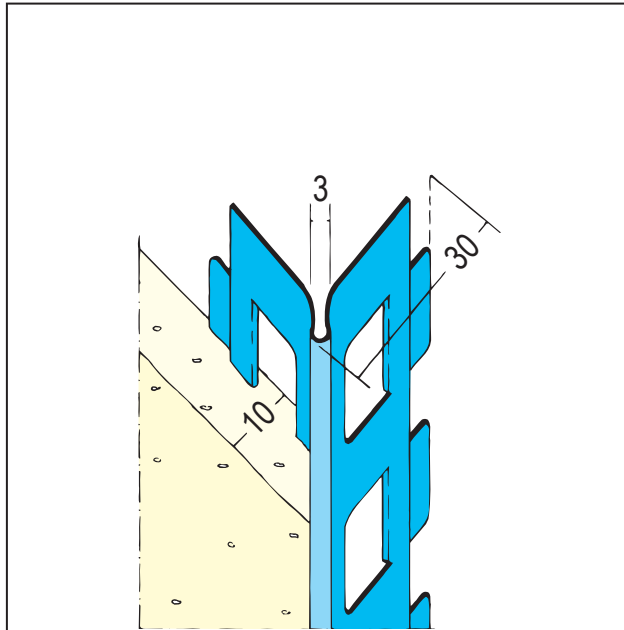

# PRODUKTDATENBLATT

Kantenprofil für den Innenputz

10 mm, runder Kopf

Art.-Nr. 1018

Stand: 21.04.2026 | 17:54

<b>Bezeichnung</b>	Kantenprofil für den Innenputz 10 mm, runder Kopf
<b>Beschreibung</b>	Das PROTEKTOR Kantenprofil aus verzinktem Stahl ist geeignet für den Innenputz ab 10 mm.
<b>Produktbereich</b>	Innenputz
<b>Produktkategorie</b>	Kantenprofile
<b>Mörtelarten</b>	Silikatputz, Dämmputz, Einlagenputz / Monocouche, Innenputz – Gips- und gipshaltige Mörtel, Innenputz - Gipsputz, Innenputz - Kalkputz, Kalkzementputz
<b>Putzdicke</b>	10 mm
<b>EN-Norm</b>	EN 13658-1
<b>Verzinkung</b>	Z 275
<b>Schenkellänge</b>	30 mm
<b>Brandverhalten</b>	A1
<b>Merkblatt</b>	* Merkblatt Planung und Anwendung von metallischen Putzprofilen; Herausgeber: Europäischer Fachverband Europrofiles, <a href="http://www.europrofiles.com">www.europrofiles.com</a> * Merkblatt Putz und Trockenbau in Feuchträumen; Herausgeber: Zentralverband des Deutschen Baugewerbes, <a href="http://www.zdb.de">www.zdb.de</a> * Merkblatt Winterbaustellen; Herausgeber: Bundesverband der Gipsindustrie e.V., <a href="http://www.gips.de">www.gips.de</a>
<b>Zolltarifnummer</b>	73269060
<b>Anbruch Kennzeichnung</b>	Abnahme nur als volle Verpackungseinheiten möglich.

# PRODUKTDATENBLATT

Kantenprofil für den Innenputz

10 mm, runder Kopf

Art.-Nr. 1018

Das vorliegende Produktdatenblatt entspricht dem aktuellen Entwicklungsstand unserer Produkte und verliert bei Erscheinen einer Neuauflage seine Gültigkeit. Vergewissern Sie sich, dass Sie jeweils die neueste Ausgabe dieser Information verwenden. Gewährleistung und Haftung richten sich bei Lieferung nach unseren allgem. Geschäftsbedingungen. Beachten Sie bitte die Anwendungs- Montage- und Lagerrichtlinien.