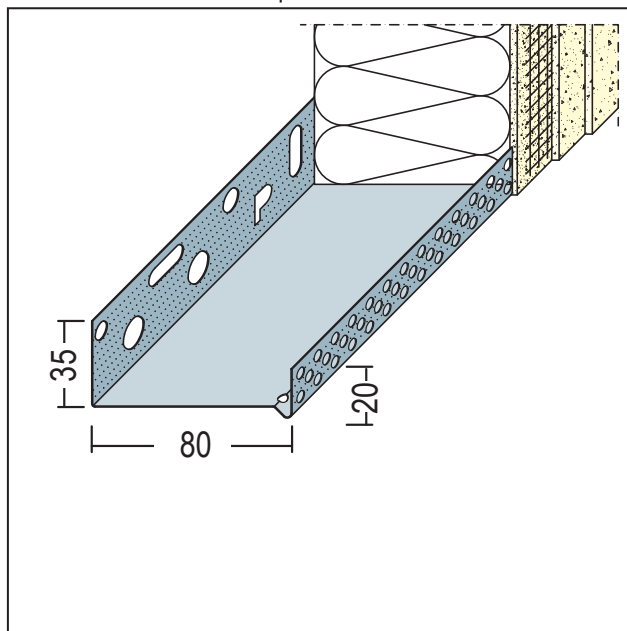

# PRODUKTDATENBLATT

Sockeltrogprofil für WDV-Systeme

80 mm, Aluminium

Art.-Nr. 90808

Stand: 27.11.2025 | 13:44

<b>Bezeichnung</b>	Sockeltrogprofil für WDV-Systeme 80 mm, Aluminium
<b>Beschreibung</b>	Das PROTEKTOR Sockelprofil aus Aluminium ist geeignet für WDV-Systeme.
<b>Produktbereich</b>	Wärmedämmung
<b>Produktkategorie</b>	Sockelprofile
<b>Materialdicke</b>	0,8 mm
<b>Dämmstoffdicke</b>	80 mm
<b>Produktgröße</b>	35 mm
<b>Anmerkung</b>	<p>Pulverbeschichtung nach RAL-Angabe gegen Aufpreis möglich.</p> <p>Bei Verwendung in der Gleitlagerkombination gilt folgender Verlegehinweis: Das Unterteil der Kombination mit dem Befestigungsschenkel auf der Oberkante der Dämmstoffplatte, welche mit der Fuge bzw. dem Gleitlager im Baukörper parallel in einer Höhe verläuft, auflegen und leicht mit Kleber bestreichen. Ein ca. 8 mm dicker Styroporstreifen mit Kompriband wird auf das Unterteil aufgelegt. Das Sockelprofil auf den Styroporstreifen aufsetzen und am Untergrund befestigen. Nach Verlegen der Dämmstoffplatten das gelochte Aufsteckprofil einhängen. Profilstäbe untereinander versetzt anordnen. Unterteile und gelochte Aufsteckprofile sind auf organische und mineralische Putzbauten abgestimmt.</p>
<b>Zolltarifnummer</b>	76042990
<b>Anbruch Kennzeichnung</b>	Abnahme nur als volle Verpackungseinheiten möglich.

Bestellnummer	Länge (cm)	Putzdicke	Werkstoff	Farbwert	Verpackungseinheit
108793	250		Aluminium natur		10 STB / 66 BUN

Das vorliegende Produktdatenblatt entspricht dem aktuellen Entwicklungsstand unserer Produkte und verliert bei Erscheinen einer Neuausgabe seine Gültigkeit. Vergewissern Sie sich, dass Sie jeweils die neueste Ausgabe dieser Information verwenden. Gewährleistung und Haftung richten sich bei Lieferung nach unseren allgem. Geschäftsbedingungen. Beachten Sie bitte die Anwendungs- Montage- und Lagerrichtlinien.