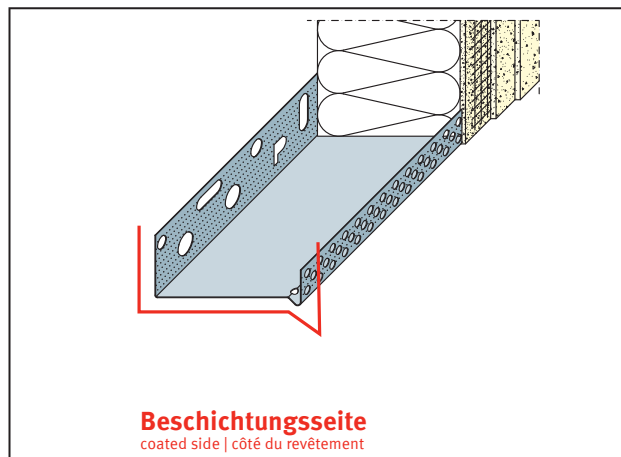

# PRODUKTDATENBLATT

Sockeltrogprofil für WDV-Systeme

80 mm, Aluminium

Art.-Nr. 90808

Stand: 27.11.2025 | 13:44

<b>Bezeichnung</b>	Sockeltrogprofil für WDV-Systeme 80 mm, Aluminium
<b>Beschreibung</b>	Das PROTEKTOR Sockelprofil aus Aluminium ist geeignet für WDV-Systeme.
<b>Produktbereich</b>	Wärmedämmung
<b>Produktkategorie</b>	Sockelprofile
<b>Materialdicke</b>	0,8 mm
<b>Dämmstoffdicke</b>	80 mm
<b>Produktgröße</b>	35 mm
<b>Anmerkung</b>	<p>Pulverbeschichtung nach RAL-Angabe gegen Aufpreis möglich.</p> <p>Bei Verwendung in der Gleitlagerkombination gilt folgender Verlegehinweis: Das Unterteil der Kombination mit dem Befestigungsschenkel auf der Oberkante der Dämmstoffplatte, welche mit der Fuge bzw. dem Gleitlager im Baukörper parallel in einer Höhe verläuft, auflegen und leicht mit Kleber bestreichen. Ein ca. 8 mm dicker Styroporstreifen mit Kompriband wird auf das Unterteil aufgelegt. Das Sockelprofil auf den Styroporstreifen aufsetzen und am Untergrund befestigen. Nach Verlegen der Dämmstoffplatten das gelochte Aufsteckprofil einhängen. Profilstäbe untereinander versetzt anordnen. Unterteile und gelochte Aufsteckprofile sind auf organische und mineralische Putzbauten abgestimmt.</p>
<b>Zolltarifnummer</b>	76042990
<b>Anbruch Kennzeichnung</b>	Abnahme nur als volle Verpackungseinheiten möglich.

Bestellnummer	Länge (cm)	Putzdicke	Werkstoff	Farbwert	Verpackungseinheit
108793	250		Aluminium natur		10 STB / 66 BUN

Das vorliegende Produktdatenblatt entspricht dem aktuellen Entwicklungsstand unserer Produkte und verliert bei Erscheinen einer Neuausgabe seine Gültigkeit. Vergewissern Sie sich, dass Sie jeweils die neueste Ausgabe dieser Information verwenden. Gewährleistung und Haftung richten sich bei Lieferung nach unseren allgem. Geschäftsbedingungen. Beachten Sie bitte die Anwendungs- Montage- und Lagerrichtlinien.